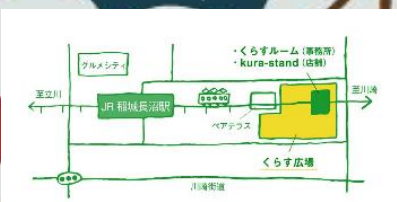

<https://www.kurasu-class.me/>

くらすクラス

検索

Open 10:00~17:00
Close Tue・Wed

くらすクラス 地図

※写真はイメージです。

※開催日時等が変更または中止になる場合があります。

※掲載の内容は2021年12月現在の情報です。